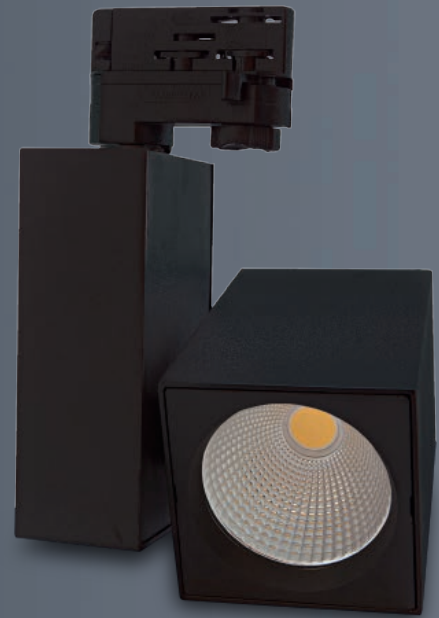

track.10

ficha técnica

datasheet

ref. 5550284

Nombre / Name	Track.10
Referencia / Reference	5550284
Materiales / Materials	Aluminio / Aluminum
Difusor / Diffuser	-
Potencia / Power	35W
Temperatura de color / Color temperature	4000K
Flujo luminoso / Luminous flux	3500 lm
Dimable / Dimmable	-
Ángulo de apertura / Beam angle	50°
Ángulo de inclinación / Inclination angle	350° x 90°
IP	IP20
IK	-
F.P	>0.9
UGR	< 18
IRC	>80
Chip	CREE CXB 2530
Driver	PHILIPS CertaDrive
Vida media (duración) / Average life	± 50.000 h
Clase energética / Energy class	A+
Aislamiento eléctrico / Electrical isolation	Clase II / Class II
Colores / Colors	Negro / Black
Medida exterior / Product size	150mm x 50mm x 130mm x 93mm x Ø79mm
Medidas de corte / Cutting measurements	-
Tª (ambiente/trabajo) / Tª (environment/work)	-20°C~ 40°C
Input	AC 220~240V
Output	DC 35V~38V
Frecuencia / Frequency	50 / 60Hz
Peso / Weight	1,61 Kg
Certificados / Certificates	CE RoHS
Garantía / Warranty	2 años / 2 years