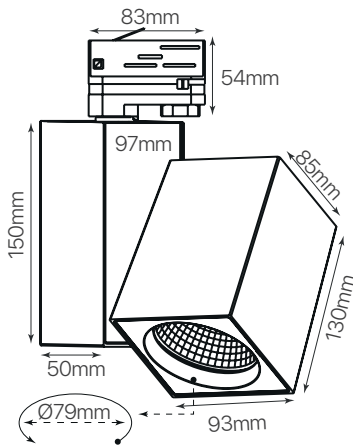

track.10

ficha técnica

datasheet

ref. 5550284

Nombre / Name	Track.10
Referencia / Reference	5550284
Materiales / Materials	Aluminio / Aluminum
Difusor / Diffuser	-
Potencia / Power	35W
Temperatura de color / Color temperature	4000K
Flujo luminoso / Luminous flux	3500 lm
Dimable / Dimmable	-
Ángulo de apertura / Beam angle	50°
Ángulo de inclinación / Inclination angle	350° x 90°
IP	IP20
IK	-
F.P	>0.9
UGR	< 18
IRC	>80
Chip	CREE CXB 2530
Driver	PHILIPS CertaDrive
Vida media (duración) / Average life	± 50.000 h
Clase energética / Energy class	A+
Aislamiento eléctrico / Electrical isolation	Clase II / Class II
Colores / Colors	Negro / Black
Medida exterior / Product size	150mm x 50mm x 130mm x 93mm x Ø79mm
Medidas de corte / Cutting measurements	-
Tª (ambiente/trabajo) / Tª (environment/work)	-20°C~ 40°C
Input	AC 220~240V
Output	DC 35V~38V
Frecuencia / Frequency	50 / 60Hz
Peso / Weight	1,61 Kg
Certificados / Certificates	CE RoHS
Garantía / Warranty	2 años / 2 years